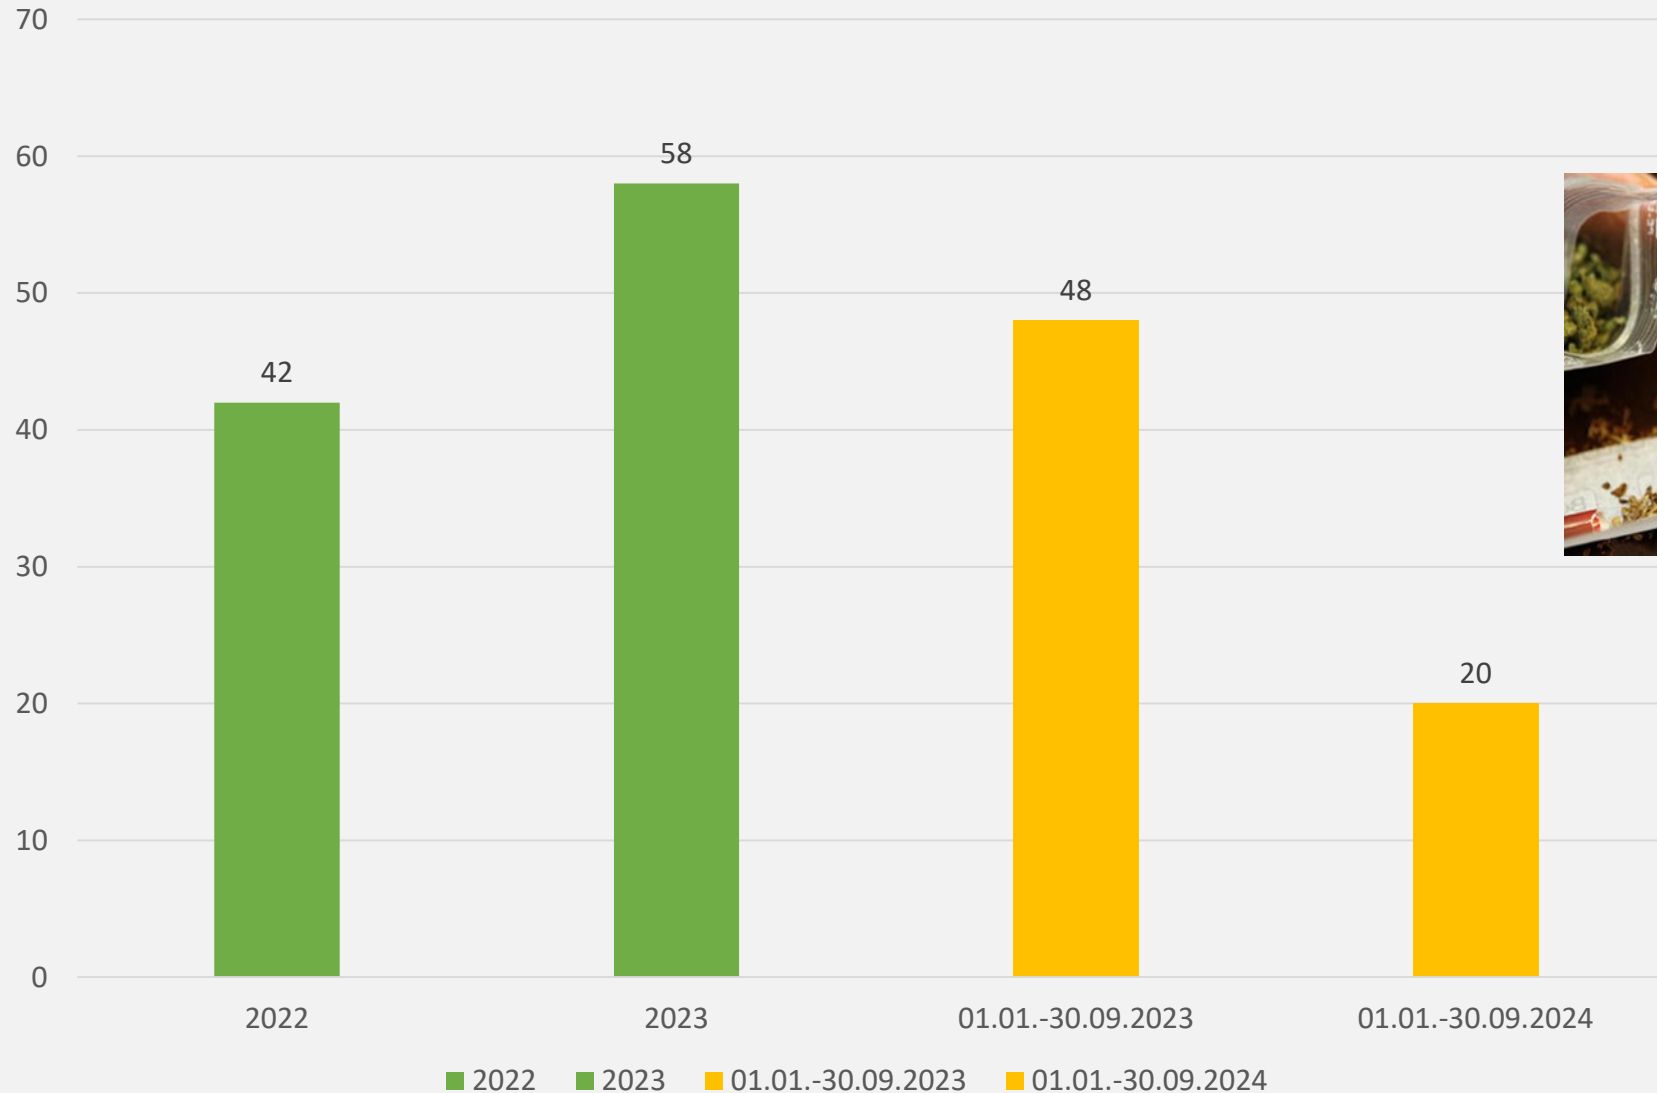

Straftatenentwicklung Bobingen

Körperverletzungen (einfach)

Diebstähle (insgesamt)

Fahrraddiebstähle

Wohnungseinbrüche

Sachbeschädigungen (gesamt)

Betäubungsmittel

Verkehrsunfälle Bobingen

Fahrradunfälle - Bobingen

- Straftatenentwicklung von 2023 auf 2024 in der Tendenz wieder rückläufig
- 2024 steigende Tendenz bei Wohnungseinbrüchen
- Rückgang Verkehrsunfälle insgesamt
- Unfälle mit verletzten Radfahrern bleiben auf hohem Niveau (2024 bislang kein Todesopfer)