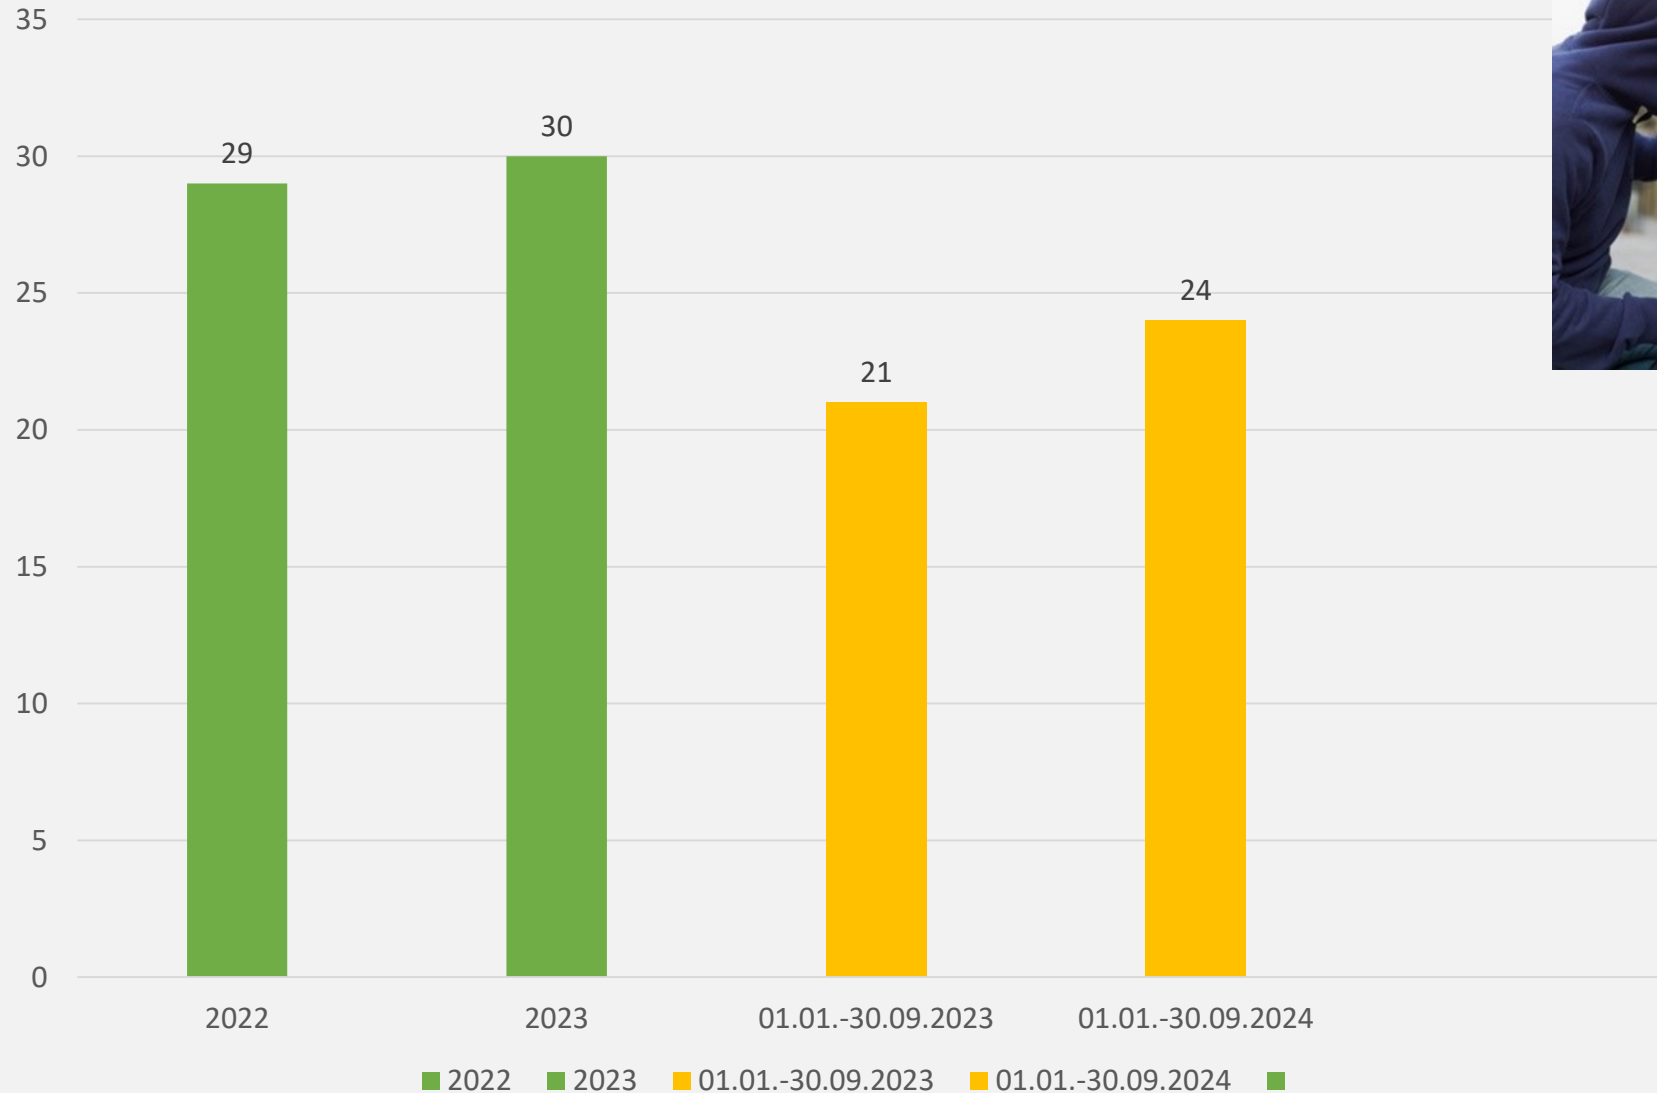

Bürgerversammlung Bobingen am 16.10.24

Tobias Kellermann
Polizeihauptkommissar

Allgemeine Hinweise

Häufigkeitszahl - Straftaten pro 100.000 Einwohner

PI Bobingen gesamt	3.323 (2022: 3.208)
Bobingen	3.641 (2022: 3047)
Landkreis Augsburg	2.643 (2022: 2.582)
Stadt Augsburg	6.778
PI Augsburg Mitte	14.871

Straftatenentwicklung Bobingen

Körperverletzungen (einfach)

Diebstähle (insgesamt)

Fahrraddiebstähle

Wohnungseinbrüche

Sachbeschädigungen (gesamt)

Betäubungsmittel

Verkehrsunfälle Bobingen

Fahrradunfälle - Bobingen

- Straftatenentwicklung von 2023 auf 2024 in der Tendenz wieder rückläufig
- 2024 steigende Tendenz bei Wohnungseinbrüchen
- Rückgang Verkehrsunfälle insgesamt
- Unfälle mit verletzten Radfahrern bleiben auf hohem Niveau (2024 bislang kein Todesopfer)