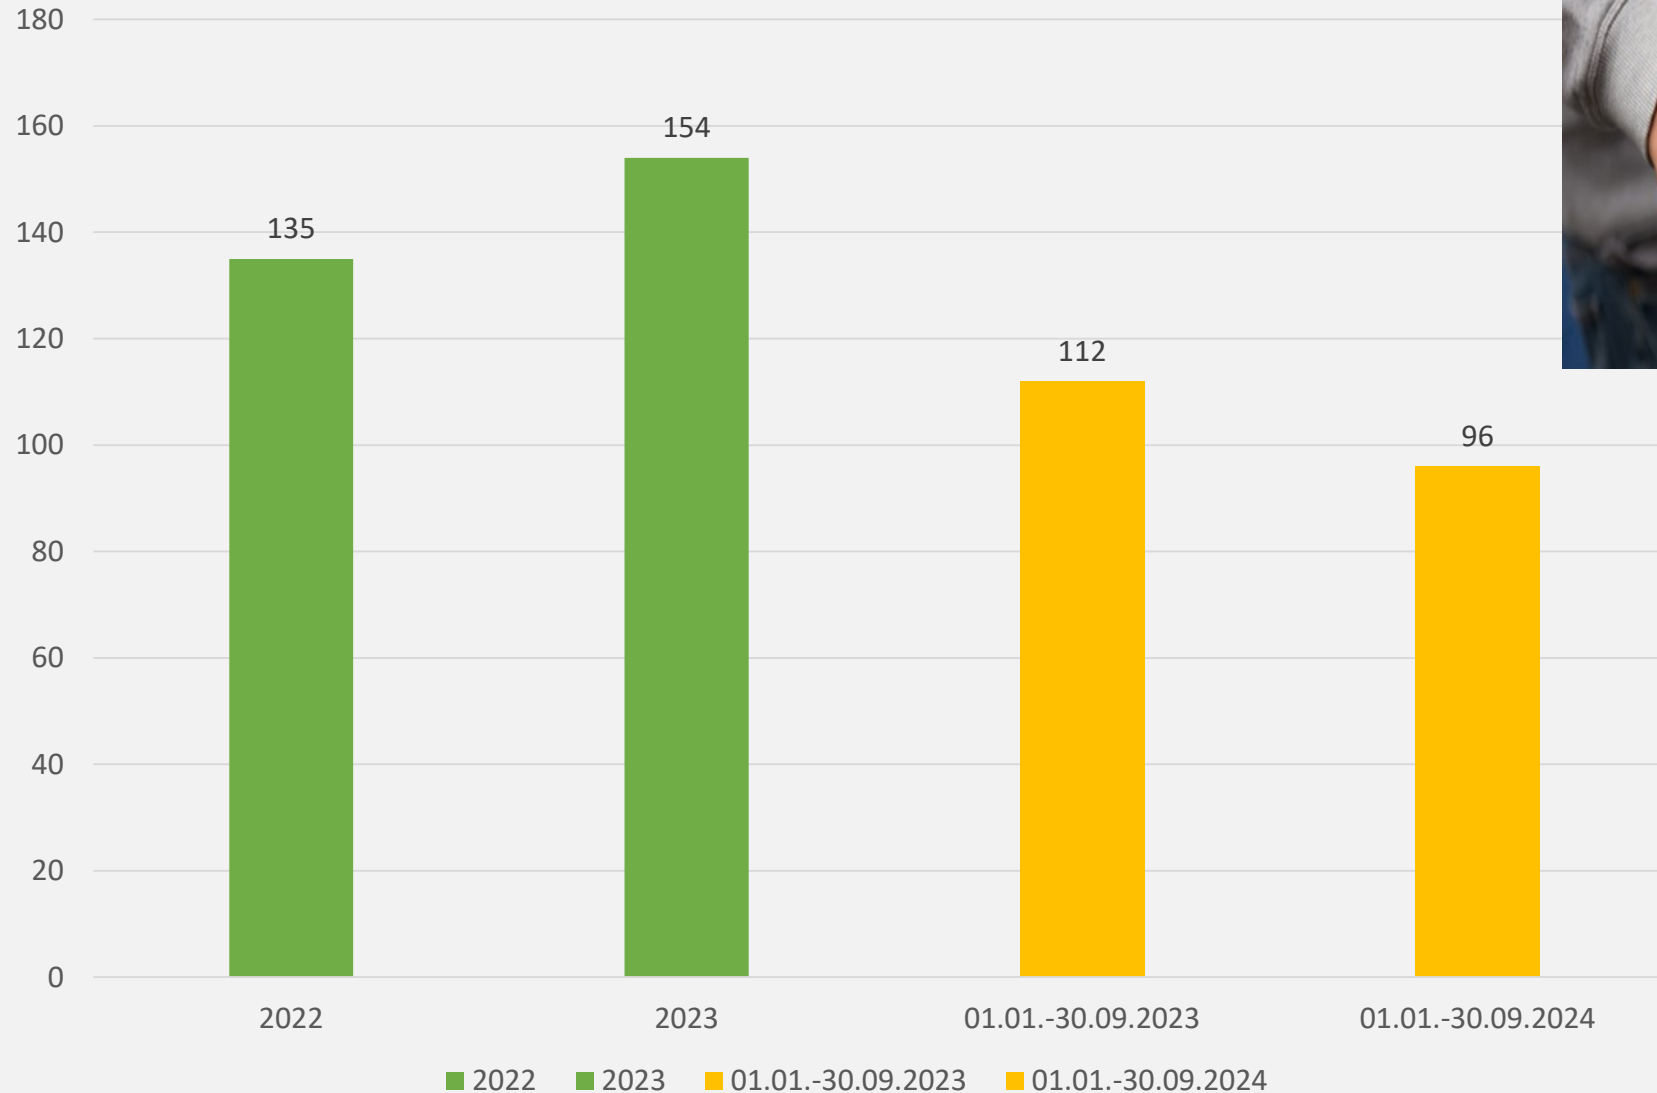

Bürgerversammlung Bobingen am 16.10.24

Tobias Kellermann
Polizeihauptkommissar

Allgemeine Hinweise

Häufigkeitszahl - Straftaten pro 100.000 Einwohner

PI Bobingen gesamt	3.323 (2022: 3.208)
Bobingen	3.641 (2022: 3047)
Landkreis Augsburg	2.643 (2022: 2.582)
Stadt Augsburg	6.778
PI Augsburg Mitte	14.871

Straftatenentwicklung Bobingen

Körperverletzungen (einfach)

Diebstähle (insgesamt)

Fahrraddiebstähle

Wohnungseinbrüche

Sachbeschädigungen (gesamt)

Betäubungsmittel

Verkehrsunfälle Bobingen

Fahrradunfälle - Bobingen

- Straftatenentwicklung von 2023 auf 2024 in der Tendenz wieder rückläufig
- 2024 steigende Tendenz bei Wohnungseinbrüchen
- Rückgang Verkehrsunfälle insgesamt
- Unfälle mit verletzten Radfahrern bleiben auf hohem Niveau (2024 bislang kein Todesopfer)