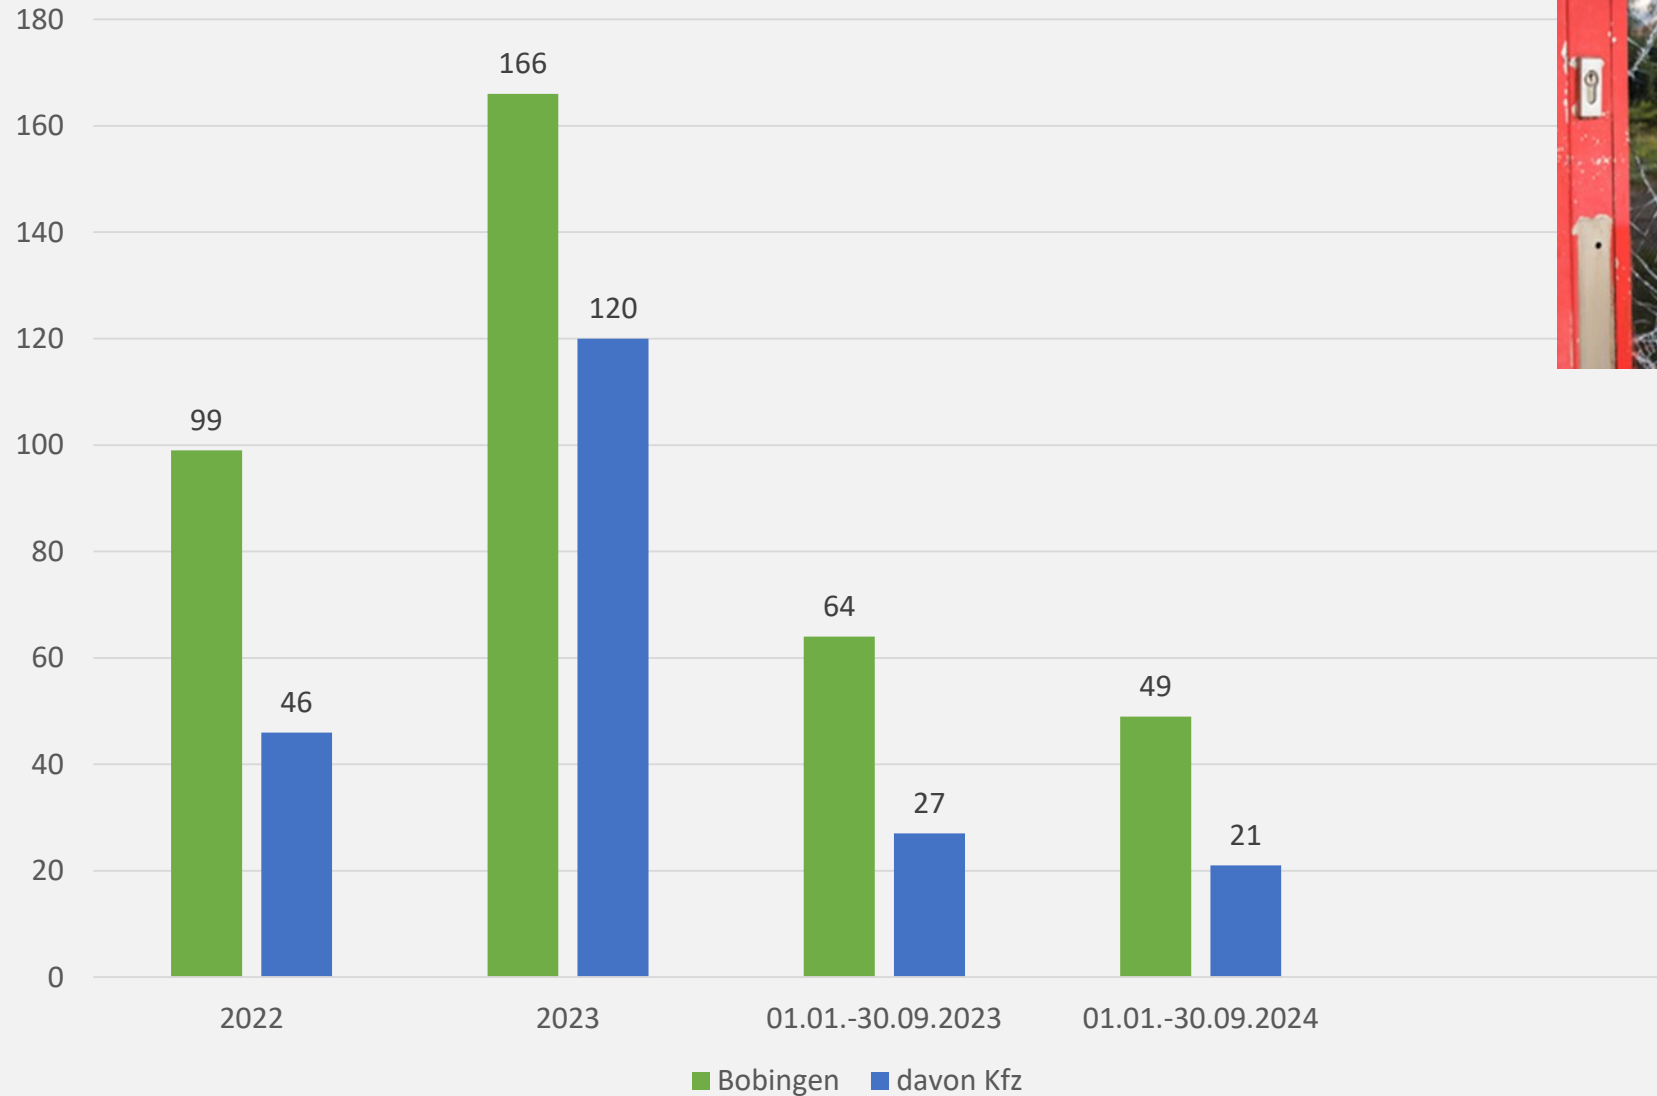

Bürgerversammlung Bobingen am 16.10.24

Tobias Kellermann
Polizeihauptkommissar

Allgemeine Hinweise

Häufigkeitszahl - Straftaten pro 100.000 Einwohner

PI Bobingen gesamt	3.323 (2022: 3.208)
Bobingen	3.641 (2022: 3047)
Landkreis Augsburg	2.643 (2022: 2.582)
Stadt Augsburg	6.778
PI Augsburg Mitte	14.871

Straftatenentwicklung Bobingen

Körperverletzungen (einfach)

Diebstähle (insgesamt)

Fahrraddiebstähle

Wohnungseinbrüche

Sachbeschädigungen (gesamt)

Betäubungsmittel

Verkehrsunfälle Bobingen

Fahrradunfälle - Bobingen

- Straftatenentwicklung von 2023 auf 2024 in der Tendenz wieder rückläufig
- 2024 steigende Tendenz bei Wohnungseinbrüchen
- Rückgang Verkehrsunfälle insgesamt
- Unfälle mit verletzten Radfahrern bleiben auf hohem Niveau (2024 bislang kein Todesopfer)