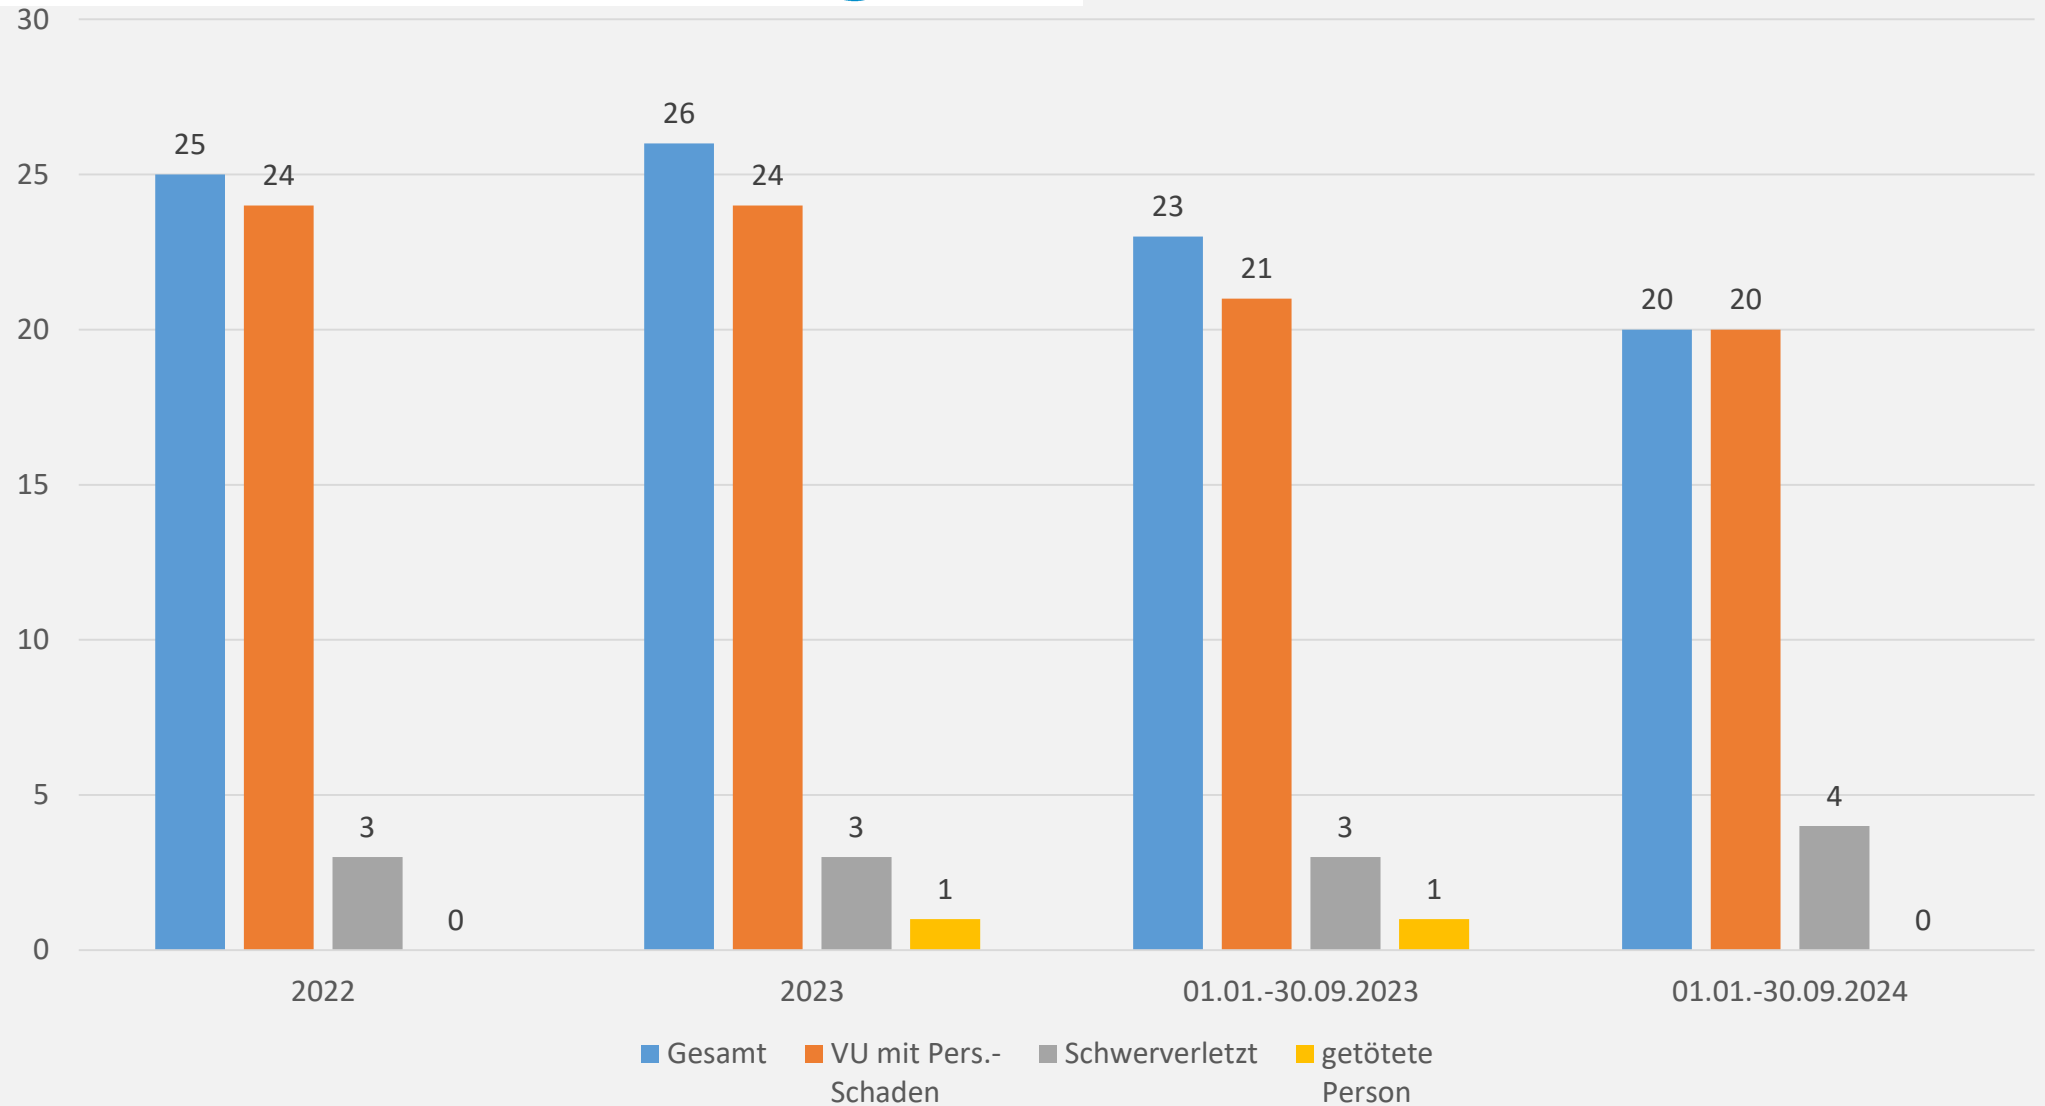

Bürgerversammlung Bobingen am 16.10.24

Tobias Kellermann
Polizeihauptkommissar

Allgemeine Hinweise

Häufigkeitszahl - Straftaten pro 100.000 Einwohner

PI Bobingen gesamt	3.323 (2022: 3.208)
Bobingen	3.641 (2022: 3047)
Landkreis Augsburg	2.643 (2022: 2.582)
Stadt Augsburg	6.778
PI Augsburg Mitte	14.871

Straftatenentwicklung Bobingen

Körperverletzungen (einfach)

Diebstähle (insgesamt)

Fahrraddiebstähle

Wohnungseinbrüche

Sachbeschädigungen (gesamt)

Betäubungsmittel

Verkehrsunfälle Bobingen

Fahrradunfälle - Bobingen

- Straftatenentwicklung von 2023 auf 2024 in der Tendenz wieder rückläufig
- 2024 steigende Tendenz bei Wohnungseinbrüchen
- Rückgang Verkehrsunfälle insgesamt
- Unfälle mit verletzten Radfahrern bleiben auf hohem Niveau (2024 bislang kein Todesopfer)