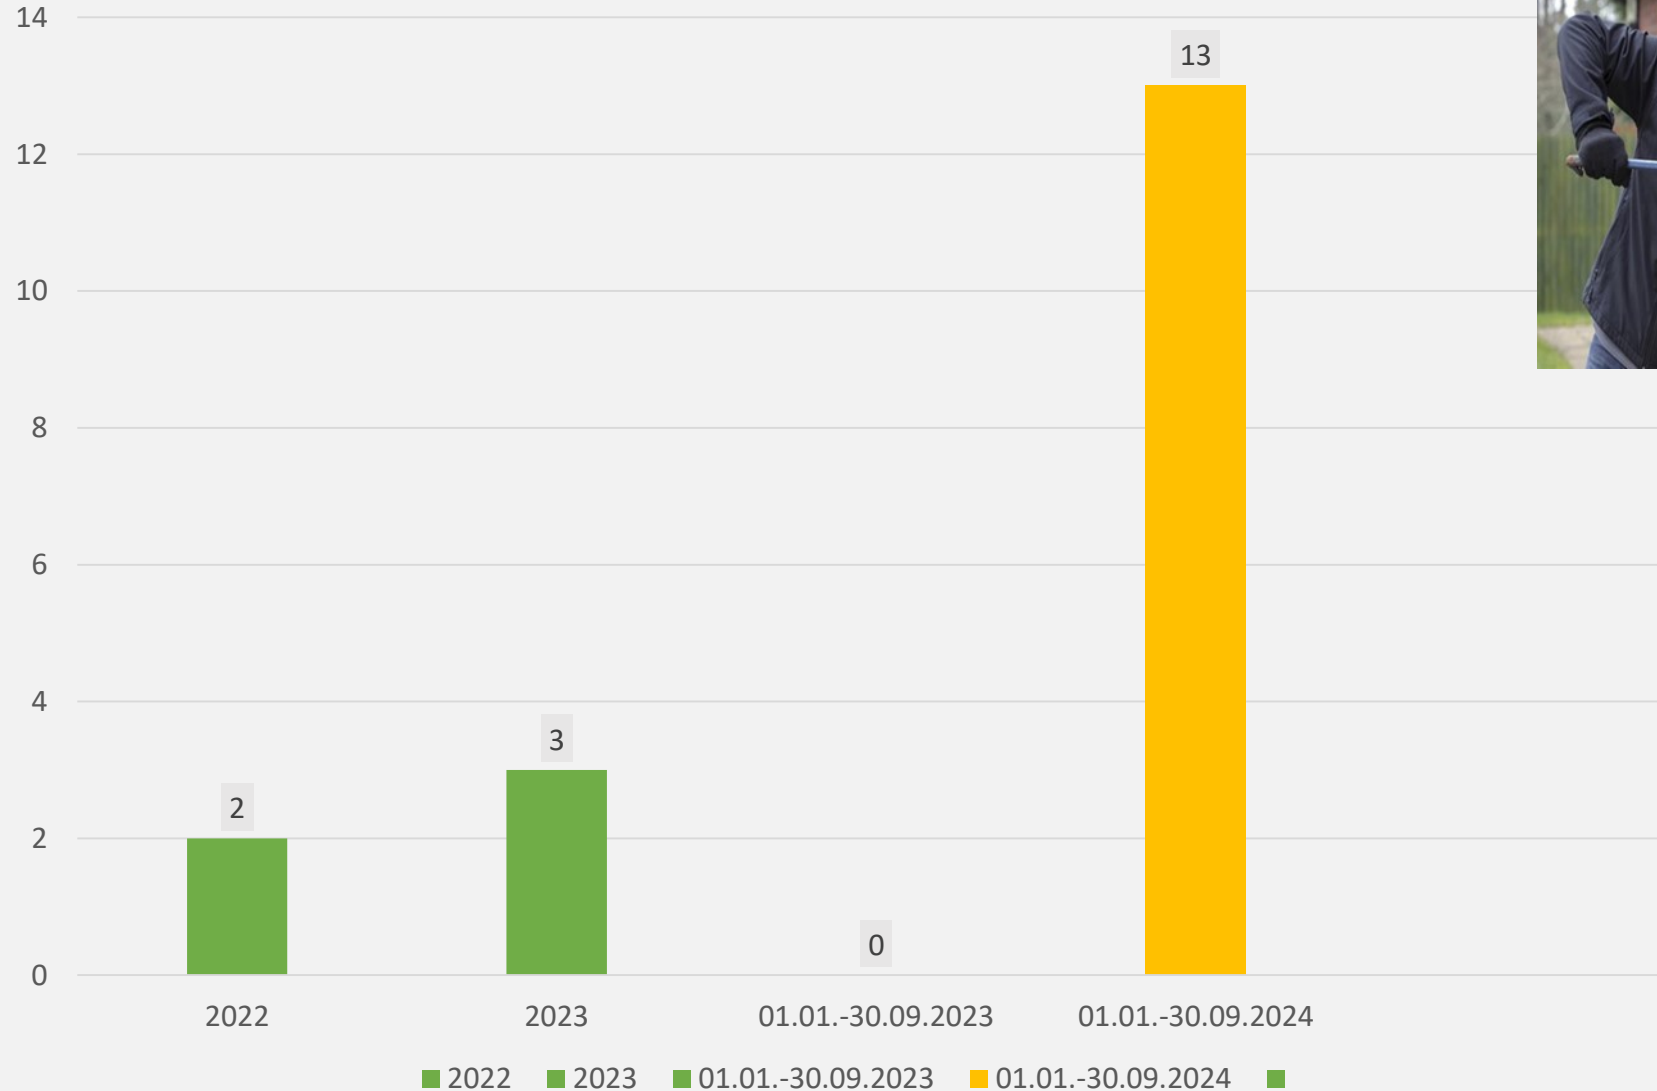

Bürgerversammlung Bobingen am 16.10.24

Tobias Kellermann
Polizeihauptkommissar

Allgemeine Hinweise

Häufigkeitszahl - Straftaten pro 100.000 Einwohner

PI Bobingen gesamt	3.323 (2022: 3.208)
Bobingen	3.641 (2022: 3047)
Landkreis Augsburg	2.643 (2022: 2.582)
Stadt Augsburg	6.778
PI Augsburg Mitte	14.871

Straftatenentwicklung Bobingen

Körperverletzungen (einfach)

Diebstähle (insgesamt)

Fahrraddiebstähle

Wohnungseinbrüche

Sachbeschädigungen (gesamt)

Betäubungsmittel

Verkehrsunfälle Bobingen

Fahrradunfälle - Bobingen

- Straftatenentwicklung von 2023 auf 2024 in der Tendenz wieder rückläufig
- 2024 steigende Tendenz bei Wohnungseinbrüchen
- Rückgang Verkehrsunfälle insgesamt
- Unfälle mit verletzten Radfahrern bleiben auf hohem Niveau (2024 bislang kein Todesopfer)