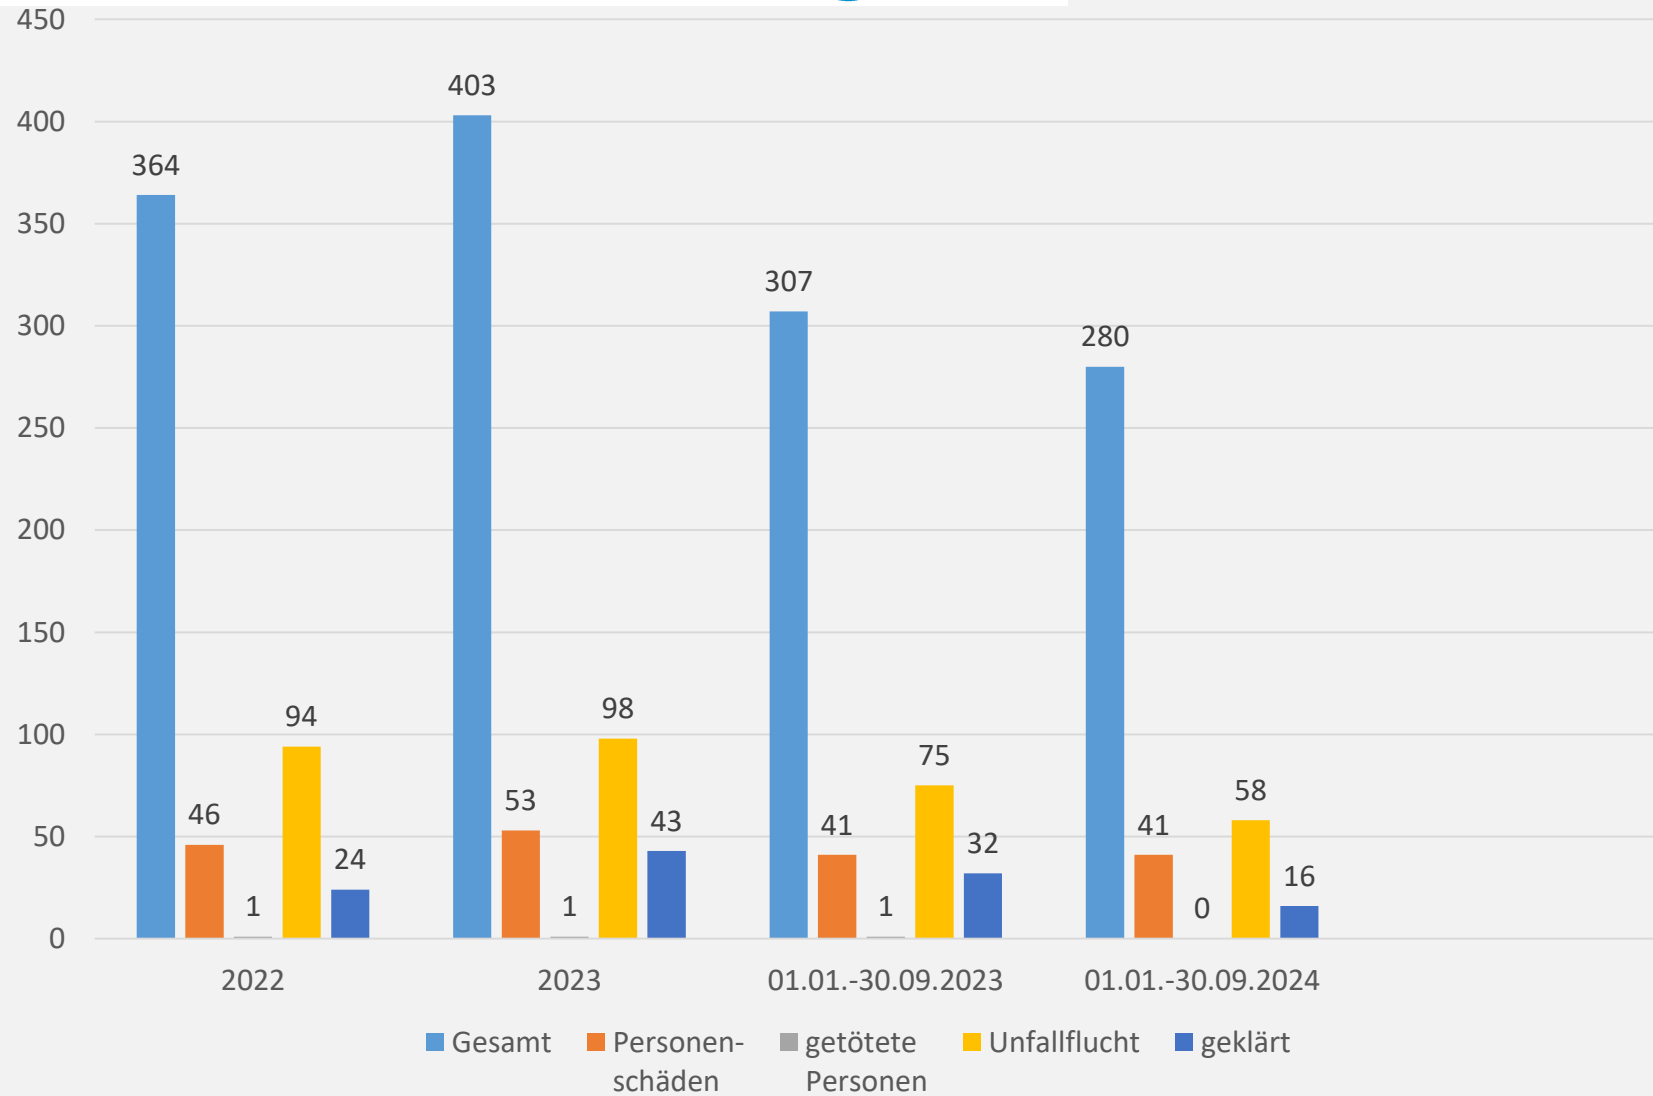

Bürgerversammlung Bobingen am 16.10.24

Tobias Kellermann
Polizeihauptkommissar

Allgemeine Hinweise

Häufigkeitszahl - Straftaten pro 100.000 Einwohner

PI Bobingen gesamt	3.323 (2022: 3.208)
Bobingen	3.641 (2022: 3047)
Landkreis Augsburg	2.643 (2022: 2.582)
Stadt Augsburg	6.778
PI Augsburg Mitte	14.871

Straftatenentwicklung Bobingen

Körperverletzungen (einfach)

Diebstähle (insgesamt)

Fahrraddiebstähle

Wohnungseinbrüche

Sachbeschädigungen (gesamt)

Betäubungsmittel

Verkehrsunfälle Bobingen

Fahrradunfälle - Bobingen

- Straftatenentwicklung von 2023 auf 2024 in der Tendenz wieder rückläufig
- 2024 steigende Tendenz bei Wohnungseinbrüchen
- Rückgang Verkehrsunfälle insgesamt
- Unfälle mit verletzten Radfahrern bleiben auf hohem Niveau (2024 bislang kein Todesopfer)