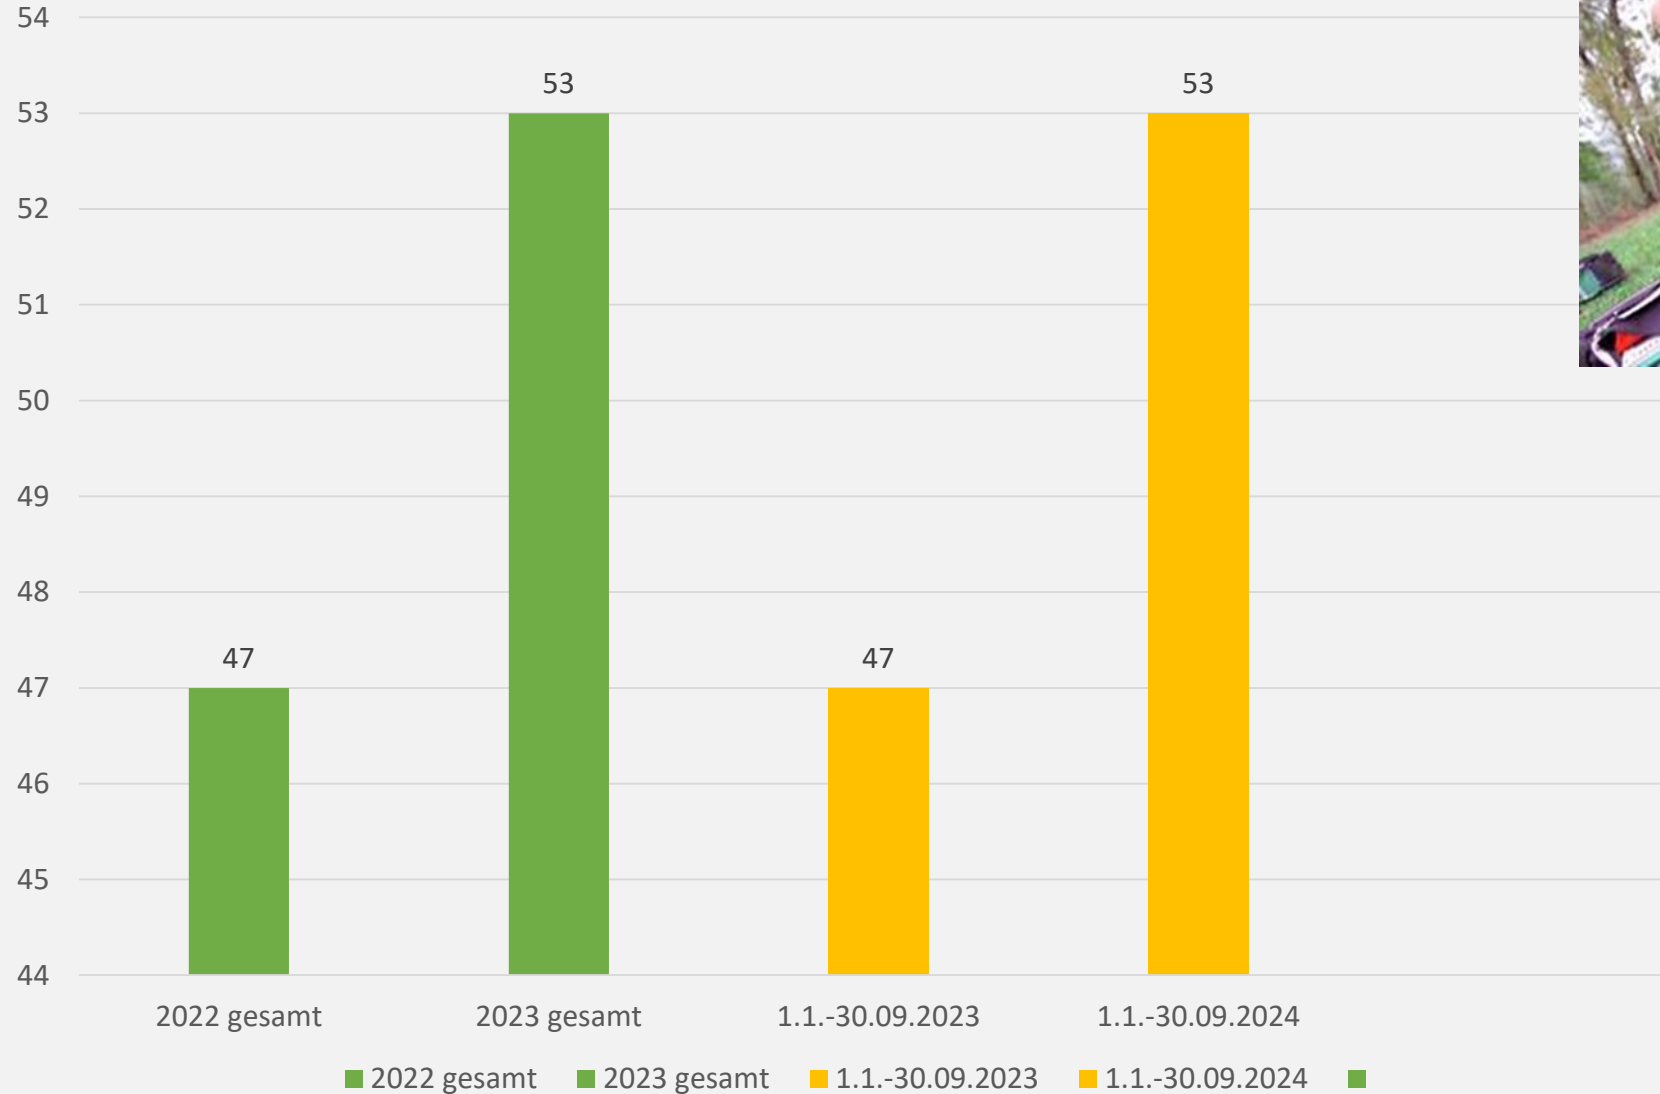

Bürgerversammlung Bobingen am 16.10.24

Tobias Kellermann
Polizeihauptkommissar

Allgemeine Hinweise

Häufigkeitszahl - Straftaten pro 100.000 Einwohner

PI Bobingen gesamt	3.323 (2022: 3.208)
Bobingen	3.641 (2022: 3047)
Landkreis Augsburg	2.643 (2022: 2.582)
Stadt Augsburg	6.778
PI Augsburg Mitte	14.871

Straftatenentwicklung Bobingen

Körperverletzungen (einfach)

Diebstähle (insgesamt)

Fahrraddiebstähle

Wohnungseinbrüche

Sachbeschädigungen (gesamt)

Betäubungsmittel

Verkehrsunfälle Bobingen

Fahrradunfälle - Bobingen

- Straftatenentwicklung von 2023 auf 2024 in der Tendenz wieder rückläufig
- 2024 steigende Tendenz bei Wohnungseinbrüchen
- Rückgang Verkehrsunfälle insgesamt
- Unfälle mit verletzten Radfahrern bleiben auf hohem Niveau (2024 bislang kein Todesopfer)