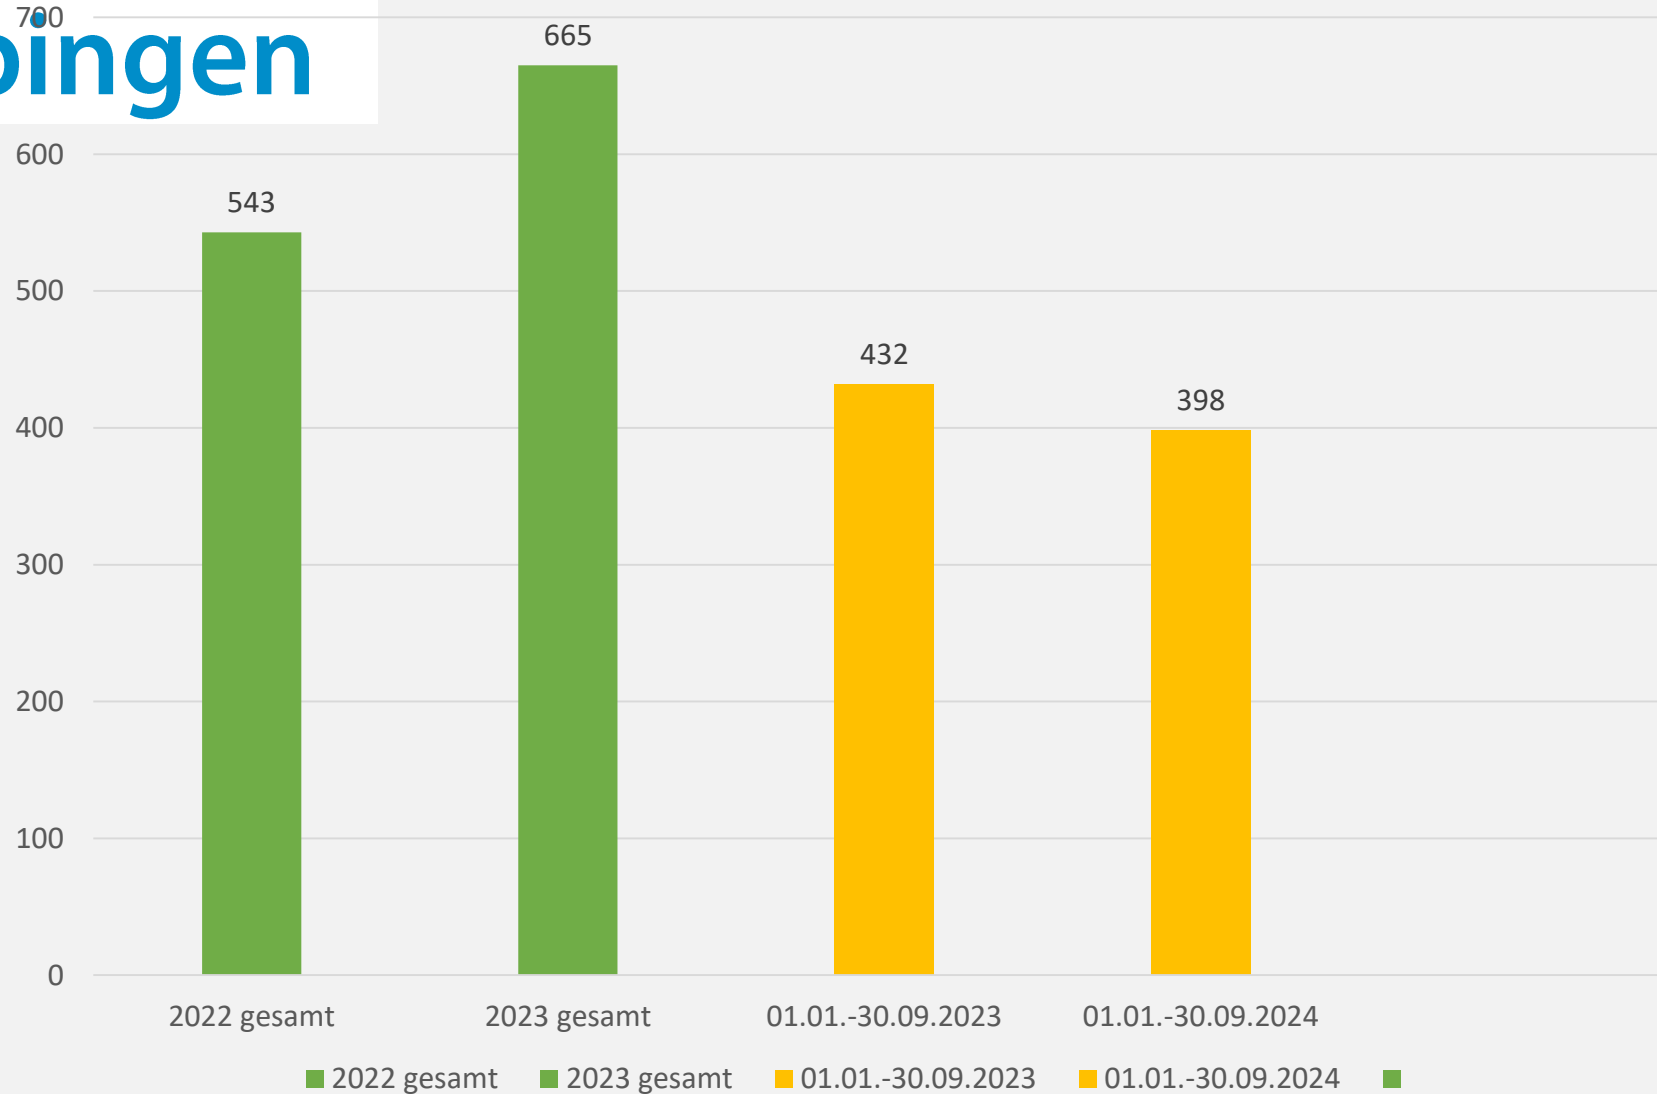

Bürgerversammlung Bobingen am 16.10.24

Tobias Kellermann
Polizeihauptkommissar

Allgemeine Hinweise

Häufigkeitszahl - Straftaten pro 100.000 Einwohner

PI Bobingen gesamt	3.323 (2022: 3.208)
Bobingen	3.641 (2022: 3047)
Landkreis Augsburg	2.643 (2022: 2.582)
Stadt Augsburg	6.778
PI Augsburg Mitte	14.871

Straftatenentwicklung Bobingen

Körperverletzungen (einfach)

Diebstähle (insgesamt)

Fahrraddiebstähle

Wohnungseinbrüche

Sachbeschädigungen (gesamt)

Betäubungsmittel

Verkehrsunfälle Bobingen

Fahrradunfälle - Bobingen

- Straftatenentwicklung von 2023 auf 2024 in der Tendenz wieder rückläufig
- 2024 steigende Tendenz bei Wohnungseinbrüchen
- Rückgang Verkehrsunfälle insgesamt
- Unfälle mit verletzten Radfahrern bleiben auf hohem Niveau (2024 bislang kein Todesopfer)